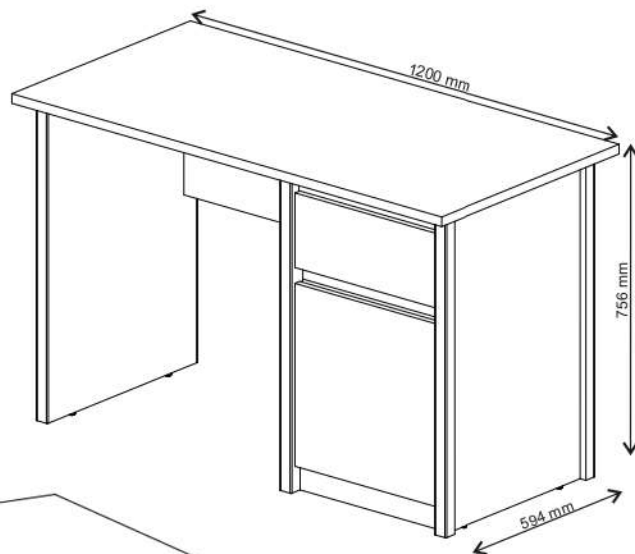

# ERODIN 1D1S 120

KODA	DIMENZIJA			PAKET
001	1200	594	22	1 2/2
002	728	500	16/32/32	1 1/2
003	728	500	16/32/32	1 1/2
004	728	500	16/32/32	1 1/2
005	668	400	16	1 2/2
006	664	334	16	1 1/2
007	400	428	16	1 2/2
008	416	394	16	1 1/2
009	394	170	16	1 1/2
010	400	100	16	1 2/2
011	400	100	16	1 2/2
012	343	100	16	1 2/2
013	400	60	16	2 2/2
014	400	70	30	1 1/2
015	357	400	3	1 1/2
016	400	60	16	1 2/2
<b>DODATKI</b>				1 1/2