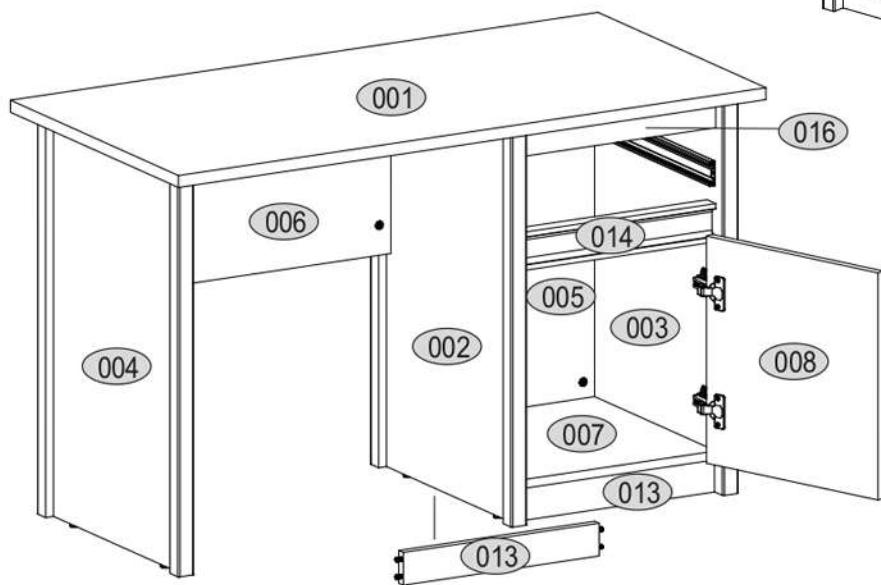

# ERODIN 1D1S 120

KODA	DIMENZIJA			PAKET
001	1200	594	22	1 2/2
002	728	500	16/32/32	1 1/2
003	728	500	16/32/32	1 1/2
004	728	500	16/32/32	1 1/2
005	668	400	16	1 2/2
006	664	334	16	1 1/2
007	400	428	16	1 2/2
008	416	394	16	1 1/2
009	394	170	16	1 1/2
010	400	100	16	1 2/2
011	400	100	16	1 2/2
012	343	100	16	1 2/2
013	400	60	16	2 2/2
014	400	70	30	1 1/2
015	357	400	3	1 1/2
016	400	60	16	1 2/2
<b>DODATKI</b>				1 1/2